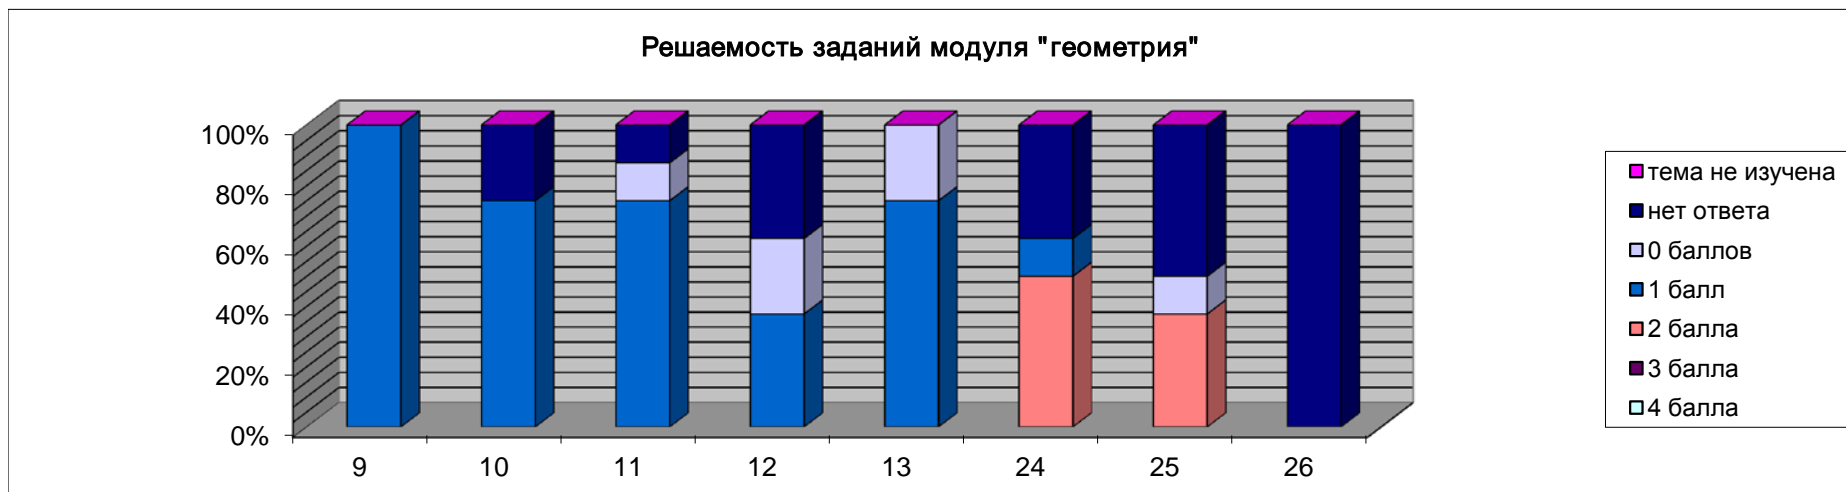

Решаемость заданий модуля "геометрия"	№ задания							
	9	10	11	12	13	24	25	26
4 балла	-	-	-	-	-	-	-	0.0%
3 балла	-	-	-	-	-	-	0.0%	0.0%
2 балла	-	-	-	-	-	50.0%	37.5%	0.0%
1 балл	100.0%	75.0%	75.0%	37.5%	75.0%	12.5%	0.0%	0.0%
0 баллов	0.0%	0.0%	12.5%	25.0%	25.0%	0.0%	12.5%	0.0%
нет ответа	0.0%	25.0%	12.5%	37.5%	0.0%	37.5%	50.0%	100.0%
тема не изучена	0.0%	0.0%	0.0%	0.0%	0.0%	0.0%	0.0%	0.0%