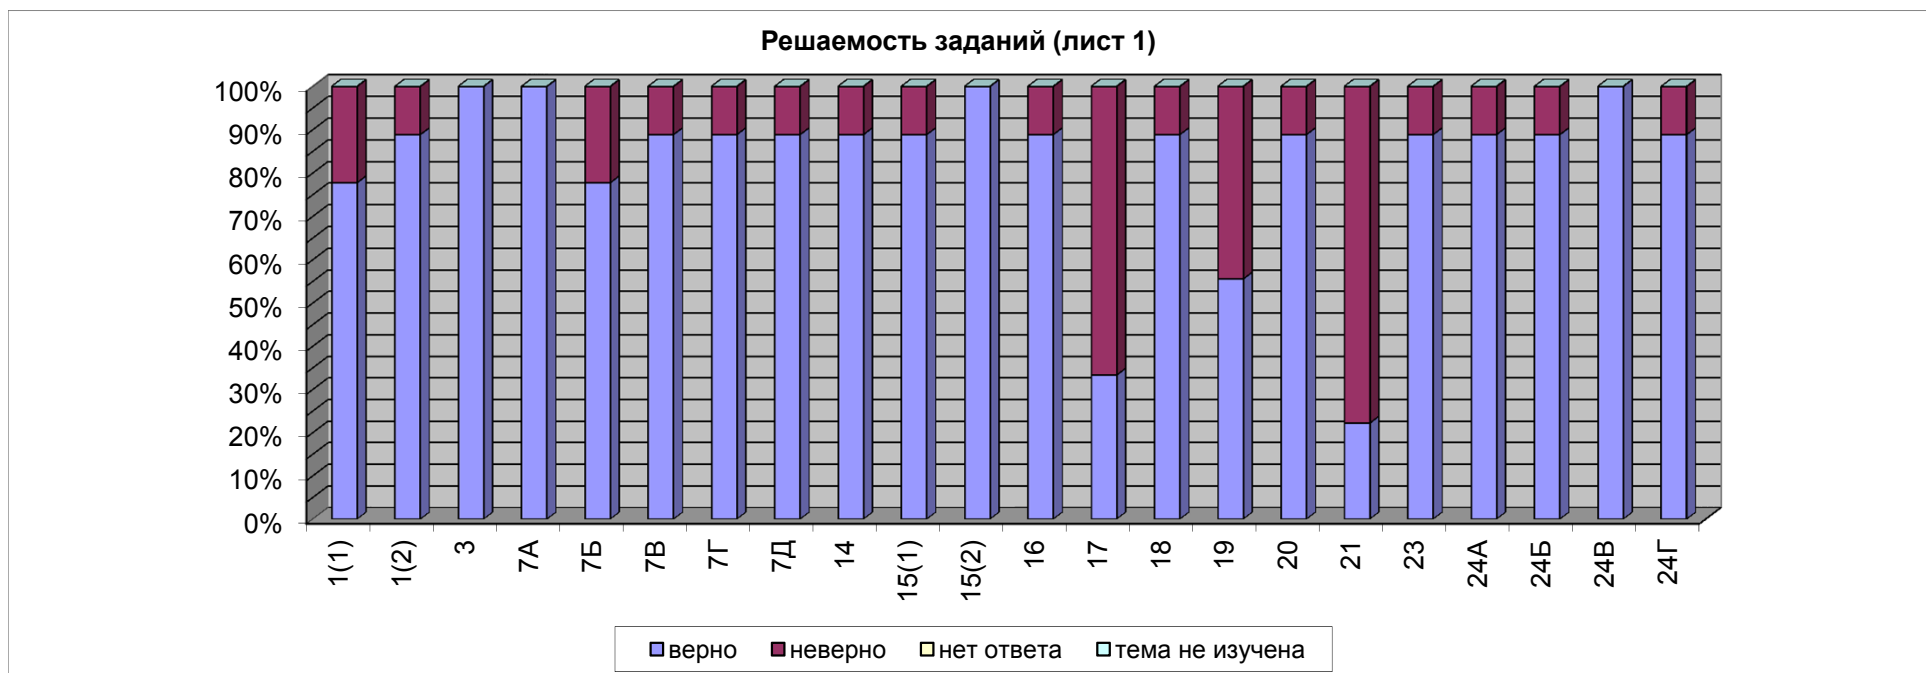

Решаемость заданий (лист 1)	№ задания												
	1(1)	1(2)	3	7А	7Б	7В	7Г	7Д	14	15(1)	15(2)	16	17
верно	77,8%	88,9%	100,0%	100,0%	77,8%	88,9%	88,9%	88,9%	88,9%	88,9%	100,0%	88,9%	33,3%
неверно	22,2%	11,1%	0,0%	0,0%	22,2%	11,1%	11,1%	11,1%	11,1%	11,1%	0,0%	11,1%	66,7%
нет ответа	0,0%	0,0%	0,0%	0,0%	0,0%	0,0%	0,0%	0,0%	0,0%	0,0%	0,0%	0,0%	0,0%
тема не изучена	0,0%	0,0%	0,0%	0,0%	0,0%	0,0%	0,0%	0,0%	0,0%	0,0%	0,0%	0,0%	0,0%

Решаемость заданий (лист 1)	№ задания								
	18	19	20	21	23	24А	24Б	24В	24Г
верно	88,9%	55,6%	88,9%	22,2%	88,9%	88,9%	88,9%	100,0%	88,9%
неверно	11,1%	44,4%	11,1%	77,8%	11,1%	11,1%	11,1%	0,0%	11,1%
нет ответа	0,0%	0,0%	0,0%	0,0%	0,0%	0,0%	0,0%	0,0%	0,0%
тема не изучена	0,0%	0,0%	0,0%	0,0%	0,0%	0,0%	0,0%	0,0%	0,0%