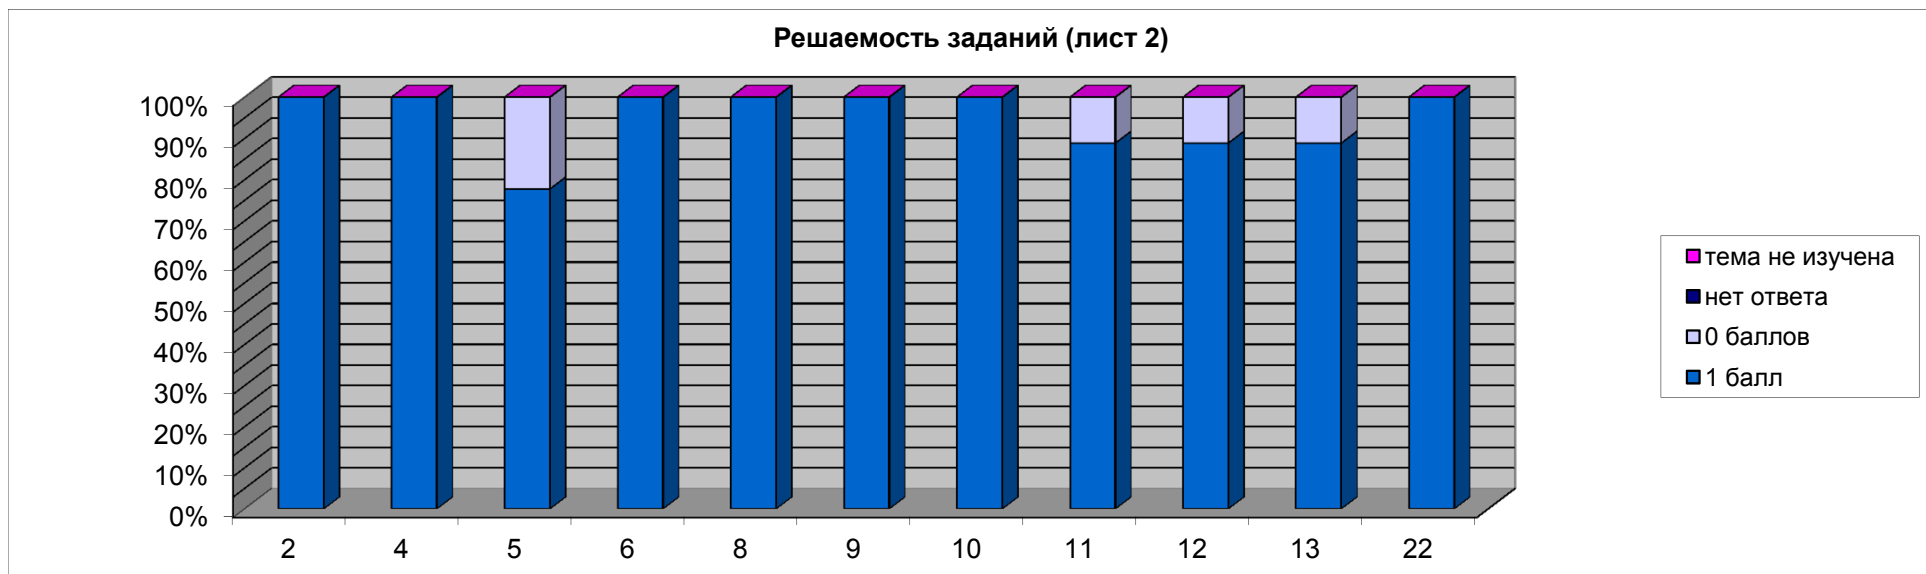

Решаемость заданий (лист 2)	№ задания										
	2	4	5	6	8	9	10	11	12	13	22
1 балл	100,0%	100,0%	77,8%	100,0%	100,0%	100,0%	100,0%	88,9%	88,9%	88,9%	100,0%
0 баллов	0,0%	0,0%	22,2%	0,0%	0,0%	0,0%	0,0%	11,1%	11,1%	11,1%	0,0%
нет ответа	0,0%	0,0%	0,0%	0,0%	0,0%	0,0%	0,0%	0,0%	0,0%	0,0%	0,0%
тема не изучена	0,0%	0,0%	0,0%	0,0%	0,0%	0,0%	0,0%	0,0%	0,0%	0,0%	0,0%