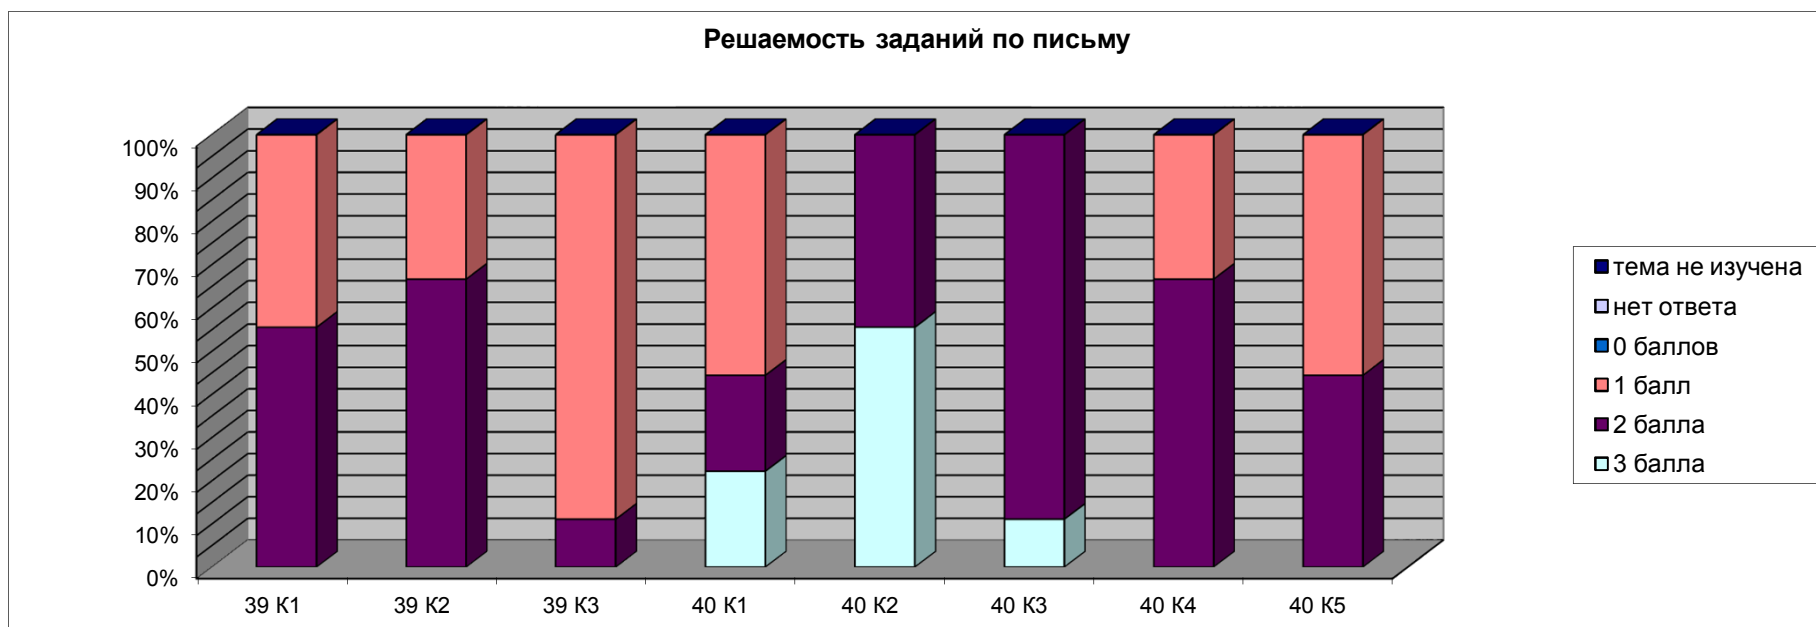

Решаемость заданий по письму	№ задания							
	39 K1	39 K2	39 K3	40 K1	40 K2	40 K3	40 K4	40 K5
3 балла	-	-	-	22,2%	55,6%	11,1%	0,0%	-
2 балла	55,6%	66,7%	11,1%	22,2%	44,4%	88,9%	66,7%	44,4%
1 балл	44,4%	33,3%	88,9%	55,6%	0,0%	0,0%	33,3%	55,6%
0 баллов	0,0%	0,0%	0,0%	0,0%	0,0%	0,0%	0,0%	0,0%
нет ответа	0,0%	0,0%	0,0%	0,0%	0,0%	0,0%	0,0%	0,0%
тема не изучена	0,0%	0,0%	0,0%	0,0%	0,0%	0,0%	0,0%	0,0%