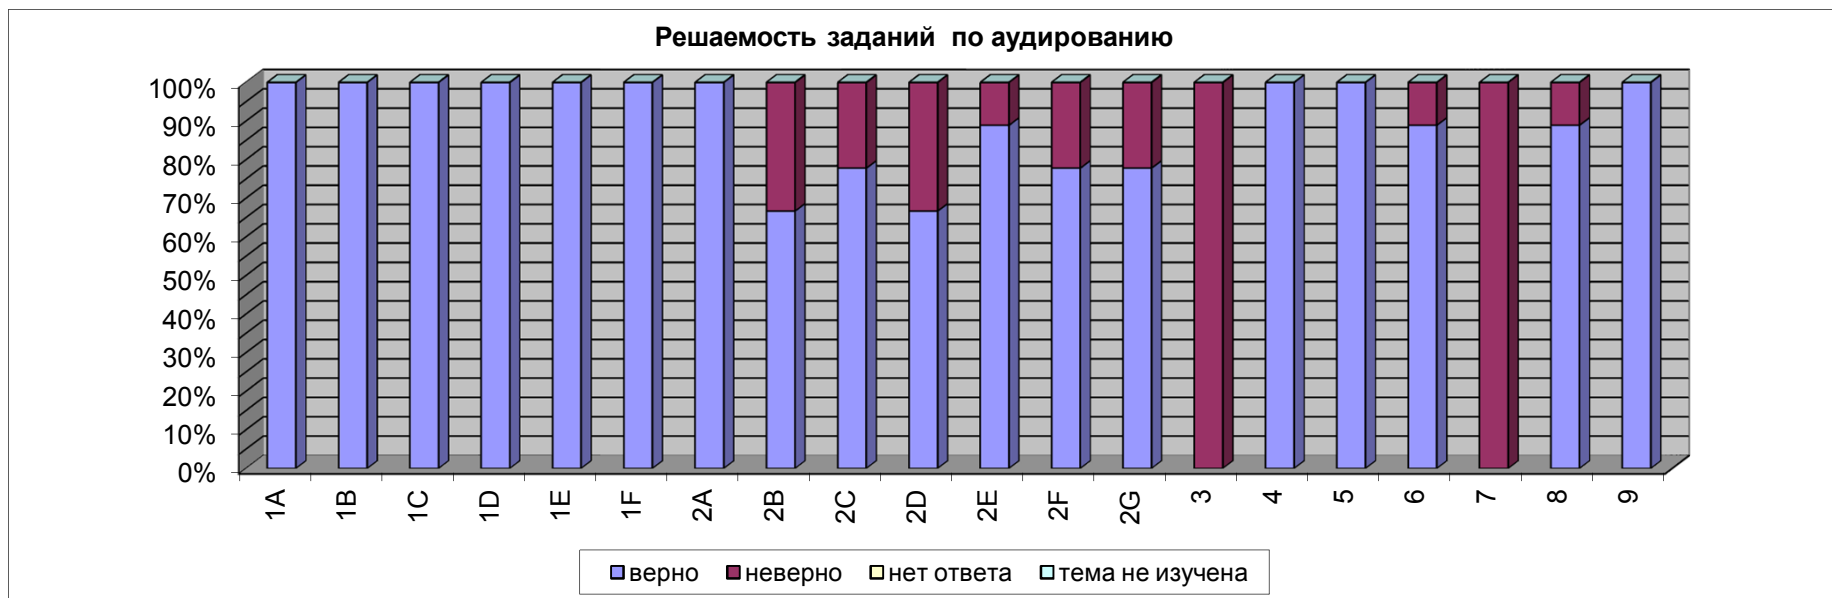

Решаемость заданий по аудированию	№ задания													
	1A	1B	1C	1D	1E	1F	2A	2B	2C	2D	2E	2F	2G	
верно	100,0%	100,0%	100,0%	100,0%	100,0%	100,0%	100,0%	66,7%	77,8%	66,7%	88,9%	77,8%	77,8%	
неверно	0,0%	0,0%	0,0%	0,0%	0,0%	0,0%	0,0%	33,3%	22,2%	33,3%	11,1%	22,2%	22,2%	
нет ответа	0,0%	0,0%	0,0%	0,0%	0,0%	0,0%	0,0%	0,0%	0,0%	0,0%	0,0%	0,0%	0,0%	
тема не изучена	0,0%	0,0%	0,0%	0,0%	0,0%	0,0%	0,0%	0,0%	0,0%	0,0%	0,0%	0,0%	0,0%	

Решаемость заданий по аудированию	№ задания							
	3	4	5	6	7	8	9	
верно	0,0%	100,0%	100,0%	88,9%	0,0%	88,9%	100,0%	
неверно	100,0%	0,0%	0,0%	11,1%	100,0%	11,1%	0,0%	
нет ответа	0,0%	0,0%	0,0%	0,0%	0,0%	0,0%	0,0%	
тема не изучена	0,0%	0,0%	0,0%	0,0%	0,0%	0,0%	0,0%