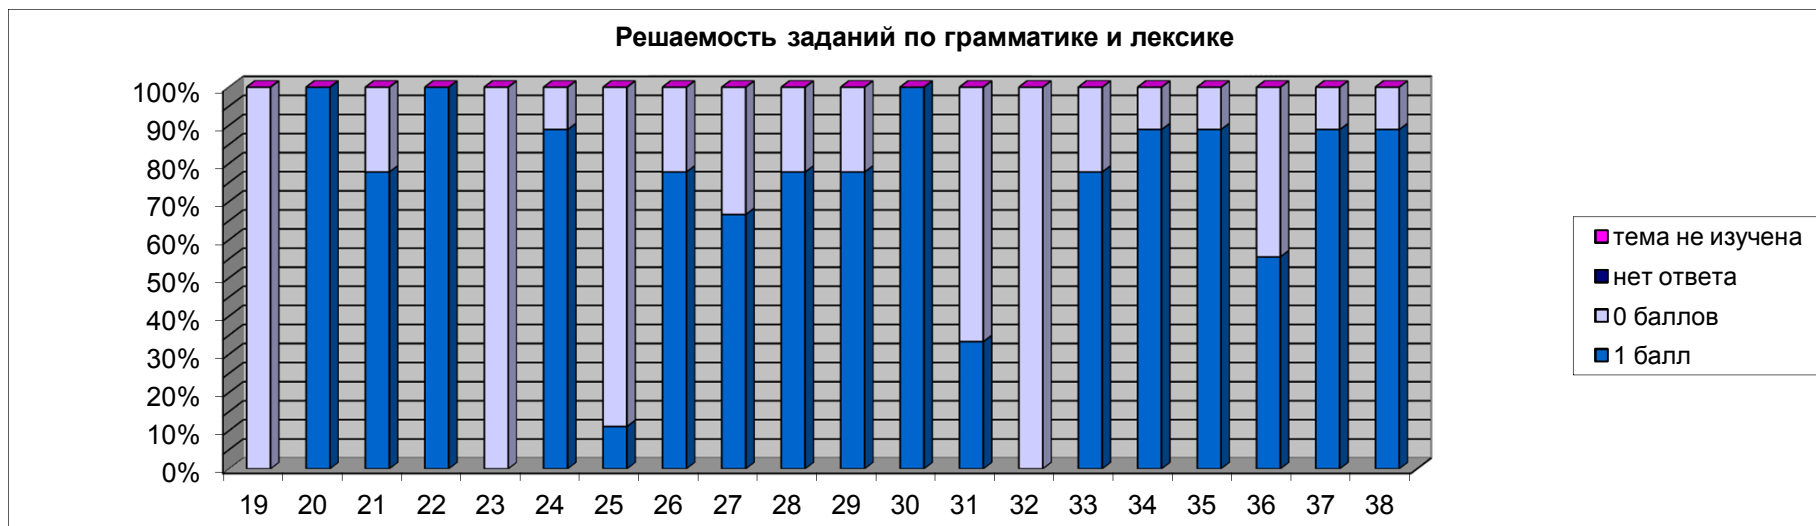

Решаемость заданий по грамматике и лексике	№ задания													
	19	20	21	22	23	24	25	26	27	28	29	30	31	
1 балл	0,0%	100,0%	77,8%	100,0%	0,0%	88,9%	11,1%	77,8%	66,7%	77,8%	77,8%	100,0%	33,3%	
0 баллов	100,0%	0,0%	22,2%	0,0%	100,0%	11,1%	88,9%	22,2%	33,3%	22,2%	22,2%	0,0%	66,7%	
нет ответа	0,0%	0,0%	0,0%	0,0%	0,0%	0,0%	0,0%	0,0%	0,0%	0,0%	0,0%	0,0%	0,0%	
тема не изучена	0,0%	0,0%	0,0%	0,0%	0,0%	0,0%	0,0%	0,0%	0,0%	0,0%	0,0%	0,0%	0,0%	

Решаемость заданий по грамматике и лексике	№ задания						
	32	33	34	35	36	37	38
1 балл	0,0%	77,8%	88,9%	88,9%	55,6%	88,9%	88,9%
0 баллов	100,0%	22,2%	11,1%	11,1%	44,4%	11,1%	11,1%
нет ответа	0,0%	0,0%	0,0%	0,0%	0,0%	0,0%	0,0%
тема не изучена	0,0%	0,0%	0,0%	0,0%	0,0%	0,0%	0,0%