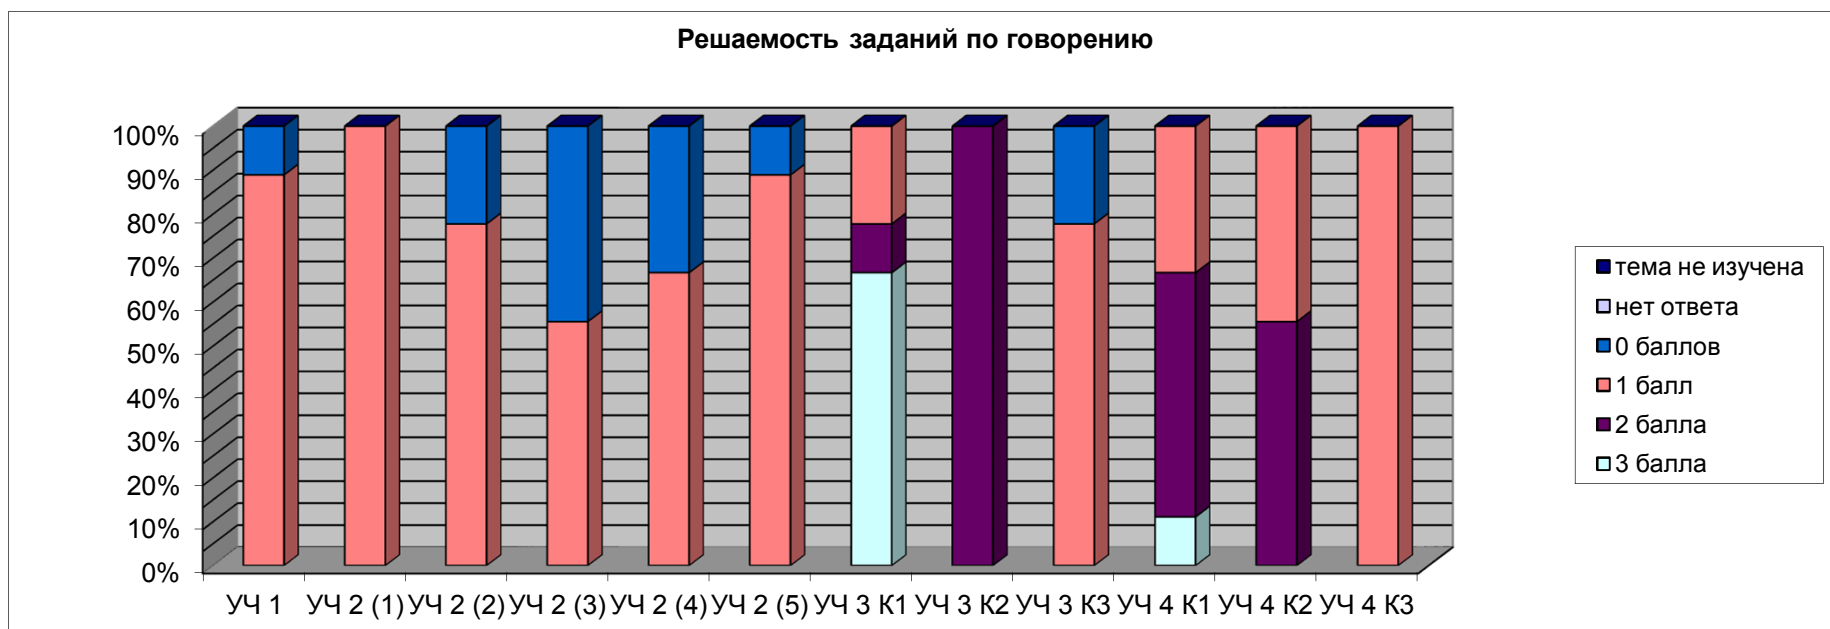

Решаемость заданий по говорению	№ задания											
	УЧ 1	УЧ 2 (1)	УЧ 2 (2)	УЧ 2 (3)	УЧ 2 (4)	УЧ 2 (5)	УЧ 3 К1	УЧ 3 К2	УЧ 3 К3	УЧ 4 К1	УЧ 4 К2	УЧ 4 К3
3 балла	-	-	-	-	-	-	66,7%	-	-	11,1%	-	-
2 балла	-	-	-	-	-	-	11,1%	100,0%	0,0%	55,6%	55,6%	0,0%
1 балл	88,9%	100,0%	77,8%	55,6%	66,7%	88,9%	22,2%	0,0%	77,8%	33,3%	44,4%	100,0%
0 баллов	11,1%	0,0%	22,2%	44,4%	33,3%	11,1%	0,0%	0,0%	22,2%	0,0%	0,0%	0,0%
нет ответа	0,0%	0,0%	0,0%	0,0%	0,0%	0,0%	0,0%	0,0%	0,0%	0,0%	0,0%	0,0%
тема не изучена	0,0%	0,0%	0,0%	0,0%	0,0%	0,0%	0,0%	0,0%	0,0%	0,0%	0,0%	0,0%