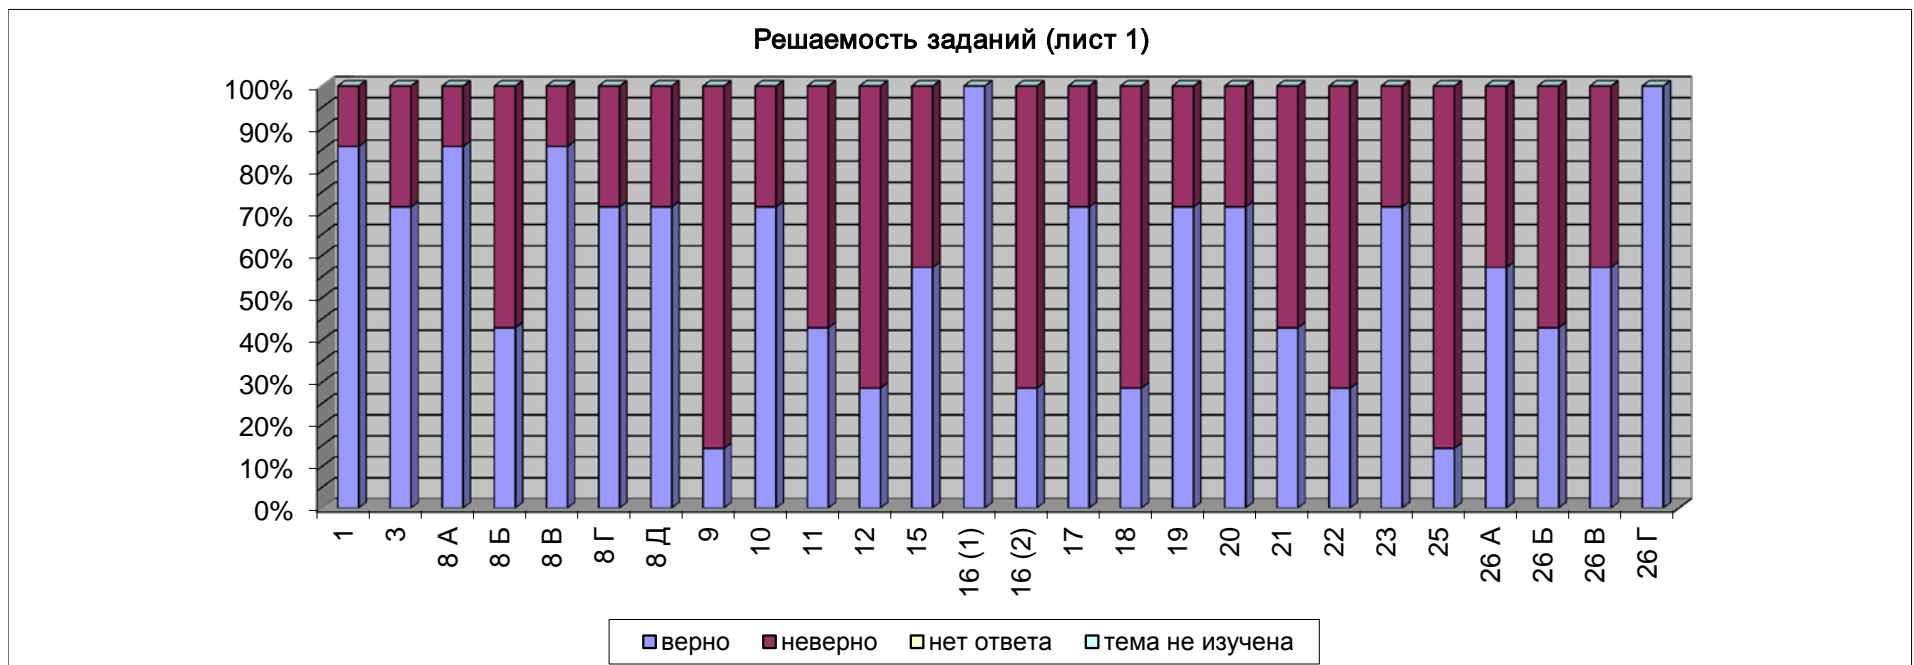

Решаемость заданий (лист 1)	№ задания													
	1	3	8 А	8 Б	8 В	8 Г	8 Д	9	10	11	12	15	16 (1)	16 (2)
верно	85,7%	71,4%	85,7%	42,9%	85,7%	71,4%	71,4%	14,3%	71,4%	42,9%	28,6%	57,1%	100,0%	28,6%
неверно	14,3%	28,6%	14,3%	57,1%	14,3%	28,6%	28,6%	85,7%	28,6%	57,1%	71,4%	42,9%	0,0%	71,4%
нет ответа	0,0%	0,0%	0,0%	0,0%	0,0%	0,0%	0,0%	0,0%	0,0%	0,0%	0,0%	0,0%	0,0%	0,0%
тема не изучена	0,0%	0,0%	0,0%	0,0%	0,0%	0,0%	0,0%	0,0%	0,0%	0,0%	0,0%	0,0%	0,0%	0,0%

Решаемость заданий (лист 1)	№ задания											
	17	18	19	20	21	22	23	25	26 А	26 Б	26 В	26 Г
верно	71,4%	28,6%	71,4%	71,4%	42,9%	28,6%	71,4%	14,3%	57,1%	42,9%	57,1%	100,0%
неверно	28,6%	71,4%	28,6%	28,6%	57,1%	71,4%	28,6%	85,7%	42,9%	57,1%	42,9%	0,0%
нет ответа	0,0%	0,0%	0,0%	0,0%	0,0%	0,0%	0,0%	0,0%	0,0%	0,0%	0,0%	0,0%
тема не изучена	0,0%	0,0%	0,0%	0,0%	0,0%	0,0%	0,0%	0,0%	0,0%	0,0%	0,0%	0,0%