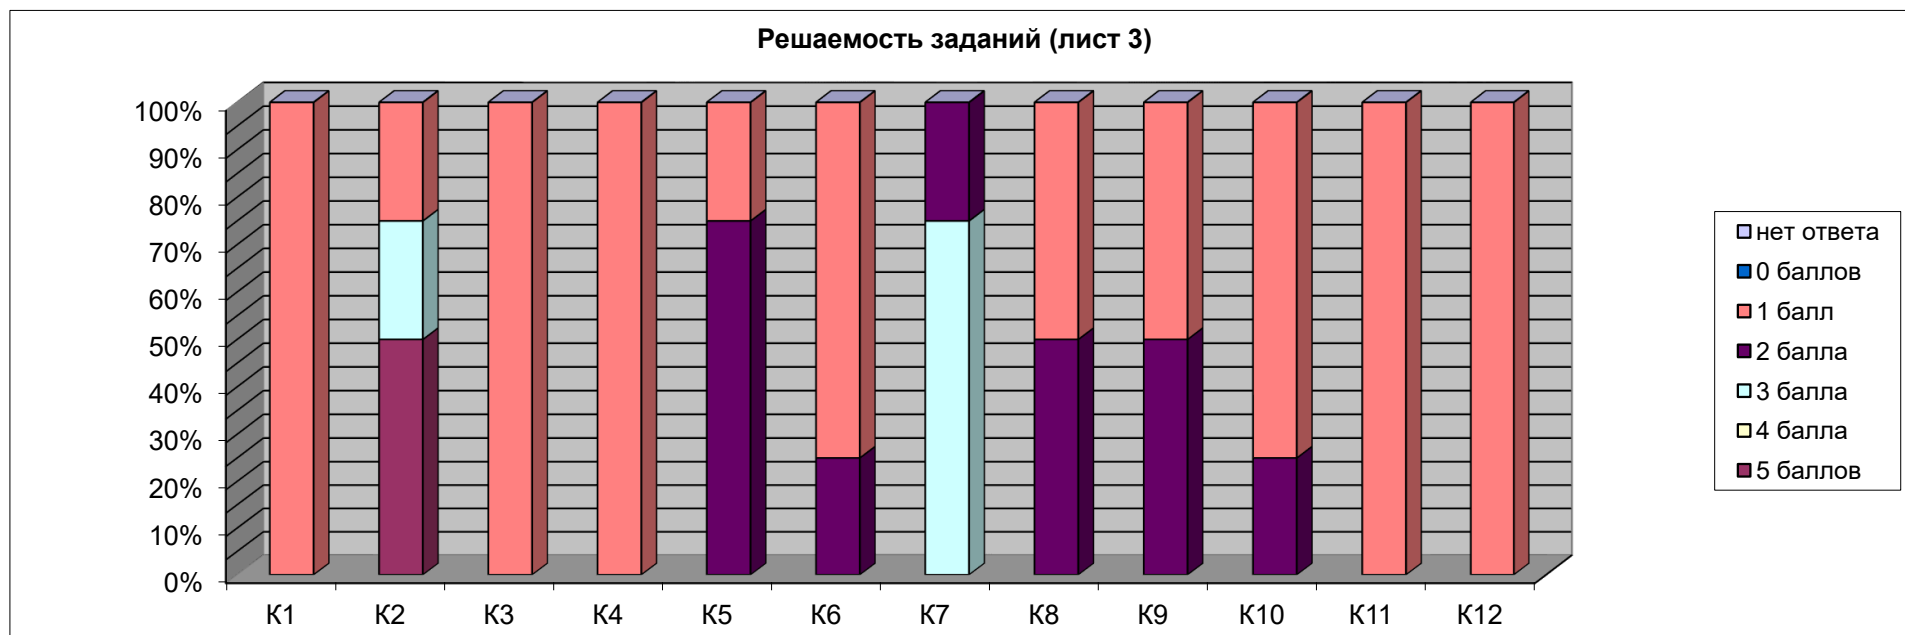

Решаемость заданий (лист 3)	№ задания											
	Содержание				Речевое оформление		Грамотность					
	К1	К2	К3	К4	К5	К6	К7	К8	К9	К10	К11	К12
5 баллов	-	50,0%	-	-	-	-	-	-	-	-	-	-
4 балла	-	0,0%	-	-	-	-	-	-	-	-	-	-
3 балла	-	25,0%	-	-	-	-	75,0%	0,0%	-	-	-	-
2 балла	-	0,0%	-	-	75,0%	25,0%	25,0%	50,0%	50,0%	25,0%	-	-
1 балл	100,0%	25,0%	100,0%	100,0%	25,0%	75,0%	0,0%	50,0%	50,0%	75,0%	100,0%	100,0%
0 баллов	0,0%	0,0%	0,0%	0,0%	0,0%	0,0%	0,0%	0,0%	0,0%	0,0%	0,0%	0,0%
нет ответа	0,0%	0,0%	0,0%	0,0%	0,0%	0,0%	0,0%	0,0%	0,0%	0,0%	0,0%	0,0%