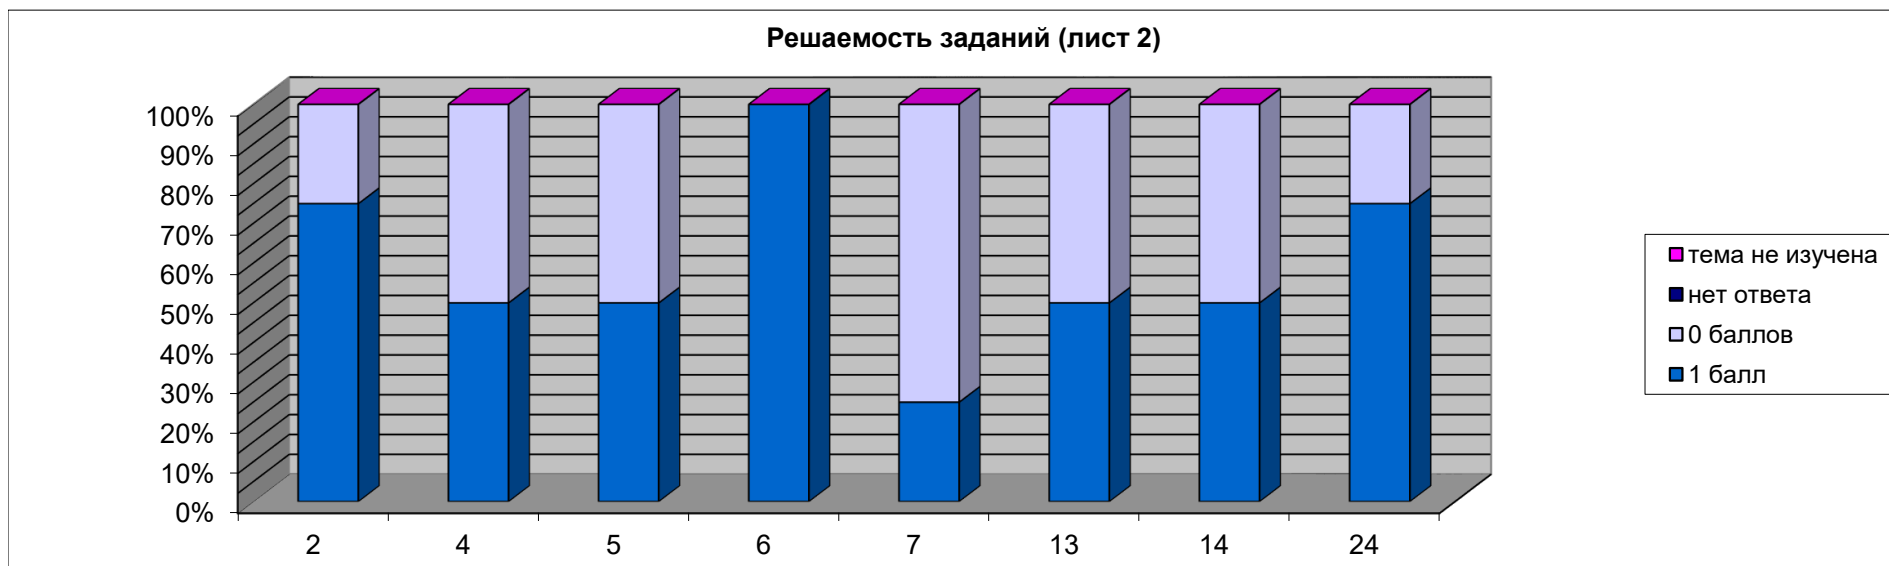

Решаемость заданий (лист 2)	№ задания							
	2	4	5	6	7	13	14	24
1 балл	75,0%	50,0%	50,0%	100,0%	25,0%	50,0%	50,0%	75,0%
0 баллов	25,0%	50,0%	50,0%	0,0%	75,0%	50,0%	50,0%	25,0%
нет ответа	0,0%	0,0%	0,0%	0,0%	0,0%	0,0%	0,0%	0,0%
тема не изучена	0,0%	0,0%	0,0%	0,0%	0,0%	0,0%	0,0%	0,0%