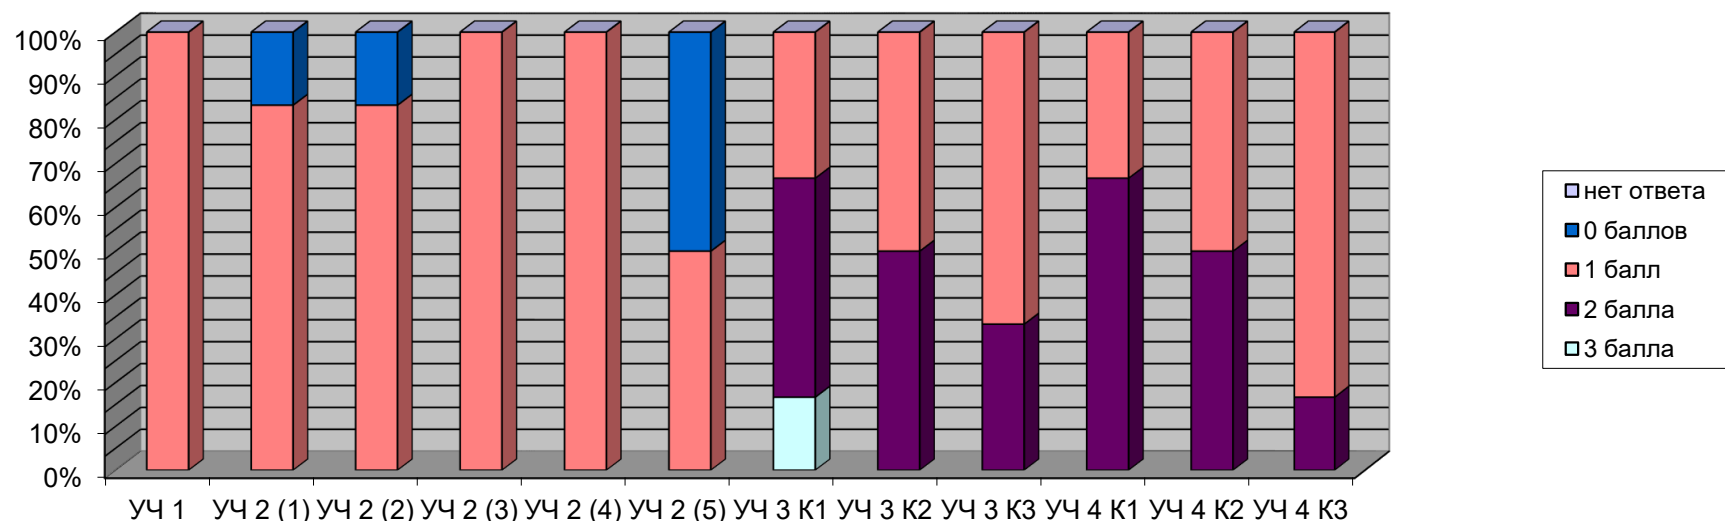

Решаемость заданий по говорению	№ задания											
	УЧ 1	УЧ 2 (1)	УЧ 2 (2)	УЧ 2 (3)	УЧ 2 (4)	УЧ 2 (5)	УЧ 3 К1	УЧ 3 К2	УЧ 3 К3	УЧ 4 К1	УЧ 4 К2	УЧ 4 К3
3 балла	-	-	-	-	-	-	16,7%	-	-	0,0%	-	-
2 балла	-	-	-	-	-	-	50,0%	50,0%	33,3%	66,7%	50,0%	16,7%
1 балл	100,0%	83,3%	83,3%	100,0%	100,0%	50,0%	33,3%	50,0%	66,7%	33,3%	50,0%	83,3%
0 баллов	0,0%	16,7%	16,7%	0,0%	0,0%	50,0%	0,0%	0,0%	0,0%	0,0%	0,0%	0,0%
нет ответа	0,0%	0,0%	0,0%	0,0%	0,0%	0,0%	0,0%	0,0%	0,0%	0,0%	0,0%	0,0%

Решаемость заданий по говорению