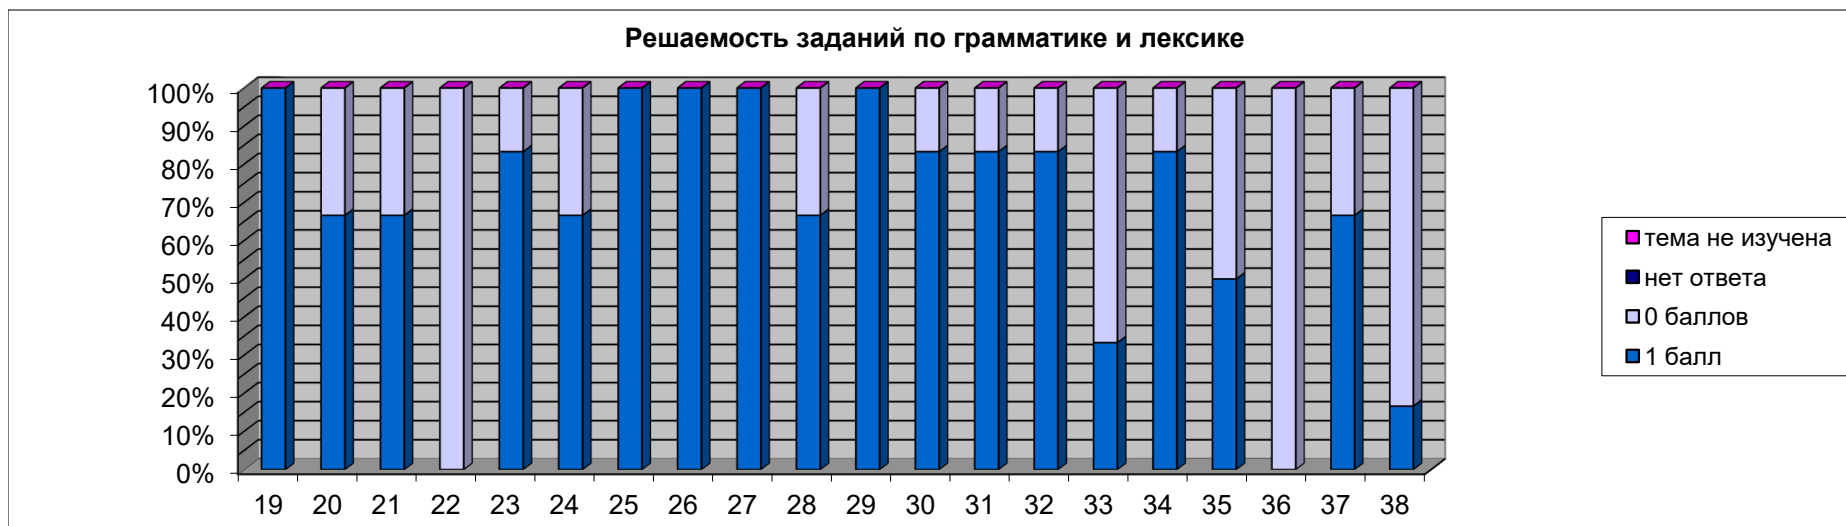

Решаемость заданий по грамматике и лексике	№ задания												
	19	20	21	22	23	24	25	26	27	28	29	30	31
1 балл	100,0%	66,7%	66,7%	0,0%	83,3%	66,7%	100,0%	100,0%	100,0%	66,7%	100,0%	83,3%	83,3%
0 баллов	0,0%	33,3%	33,3%	100,0%	16,7%	33,3%	0,0%	0,0%	0,0%	33,3%	0,0%	16,7%	16,7%
нет ответа	0,0%	0,0%	0,0%	0,0%	0,0%	0,0%	0,0%	0,0%	0,0%	0,0%	0,0%	0,0%	0,0%
тема не изучена	0,0%	0,0%	0,0%	0,0%	0,0%	0,0%	0,0%	0,0%	0,0%	0,0%	0,0%	0,0%	0,0%

Решаемость заданий по грамматике и лексике	№ задания						
	32	33	34	35	36	37	38
1 балл	83,3%	33,3%	83,3%	50,0%	0,0%	66,7%	16,7%
0 баллов	16,7%	66,7%	16,7%	50,0%	100,0%	33,3%	83,3%
нет ответа	0,0%	0,0%	0,0%	0,0%	0,0%	0,0%	0,0%
тема не изучена	0,0%	0,0%	0,0%	0,0%	0,0%	0,0%	0,0%