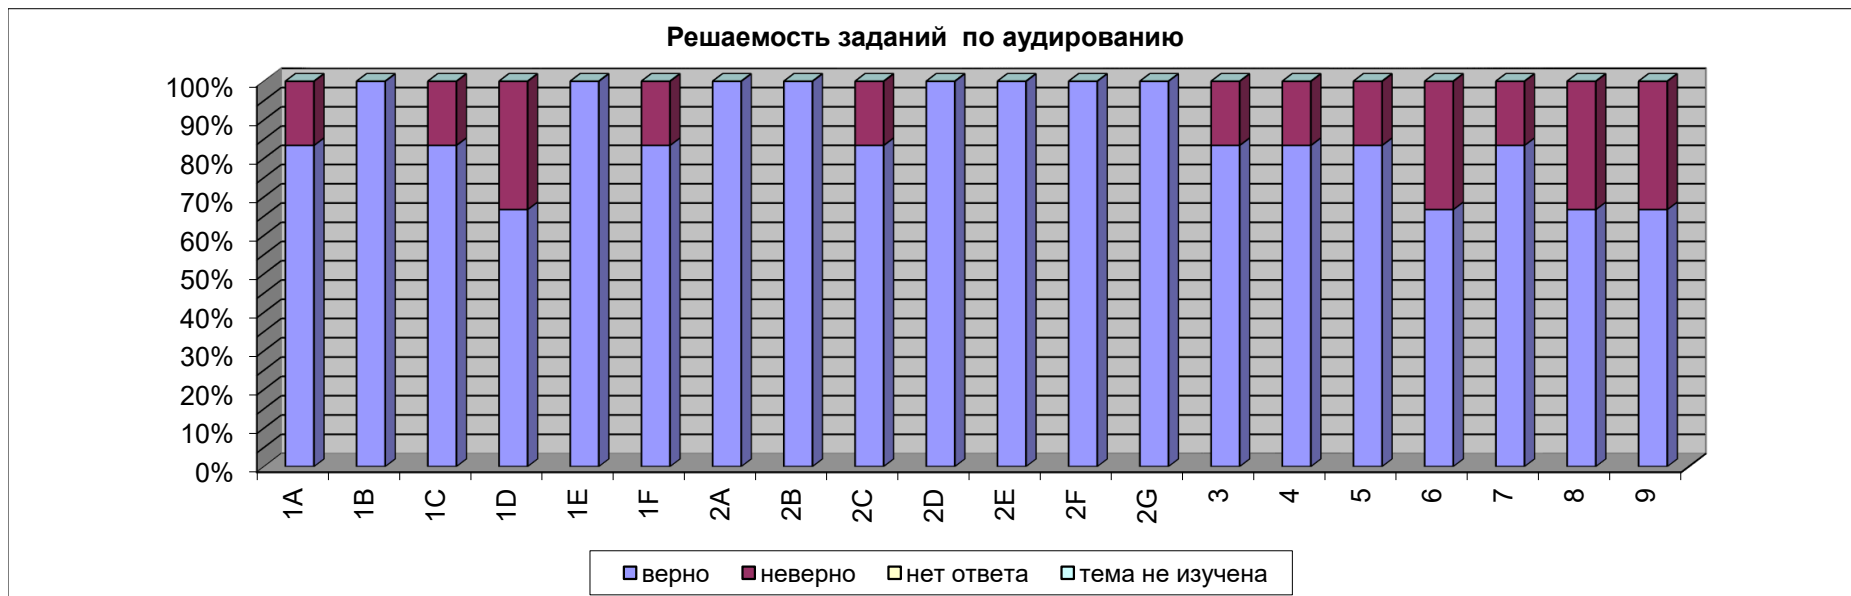

Решаемость заданий по аудированию	№ задания												
	1A	1B	1C	1D	1E	1F	2A	2B	2C	2D	2E	2F	2G
верно	83,3%	100,0%	83,3%	66,7%	100,0%	83,3%	100,0%	100,0%	83,3%	100,0%	100,0%	100,0%	100,0%
неверно	16,7%	0,0%	16,7%	33,3%	0,0%	16,7%	0,0%	0,0%	16,7%	0,0%	0,0%	0,0%	0,0%
нет ответа	0,0%	0,0%	0,0%	0,0%	0,0%	0,0%	0,0%	0,0%	0,0%	0,0%	0,0%	0,0%	0,0%
тема не изучена	0,0%	0,0%	0,0%	0,0%	0,0%	0,0%	0,0%	0,0%	0,0%	0,0%	0,0%	0,0%	0,0%

Решаемость заданий по аудированию	№ задания						
	3	4	5	6	7	8	9
верно	83,3%	83,3%	83,3%	66,7%	83,3%	66,7%	66,7%
неверно	16,7%	16,7%	16,7%	33,3%	16,7%	33,3%	33,3%
нет ответа	0,0%	0,0%	0,0%	0,0%	0,0%	0,0%	0,0%
тема не изучена	0,0%	0,0%	0,0%	0,0%	0,0%	0,0%	0,0%