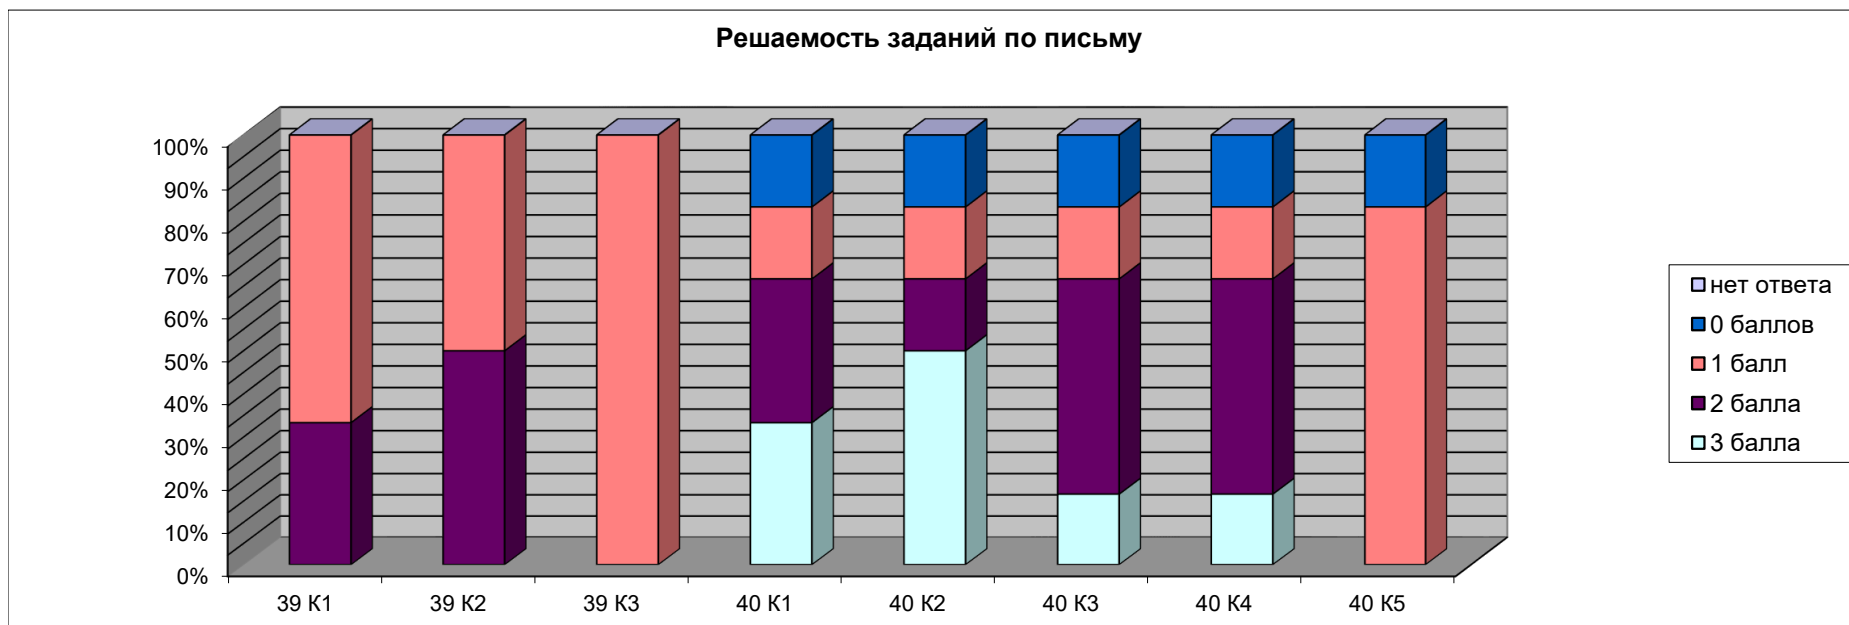

Решаемость заданий по письму	№ задания							
	39 K1	39 K2	39 K3	40 K1	40 K2	40 K3	40 K4	40 K5
3 балла	-	-	-	33,3%	50,0%	16,7%	16,7%	-
2 балла	33,3%	50,0%	0,0%	33,3%	16,7%	50,0%	50,0%	0,0%
1 балл	66,7%	50,0%	100,0%	16,7%	16,7%	16,7%	16,7%	83,3%
0 баллов	0,0%	0,0%	0,0%	16,7%	16,7%	16,7%	16,7%	16,7%
нет ответа	0,0%	0,0%	0,0%	0,0%	0,0%	0,0%	0,0%	0,0%